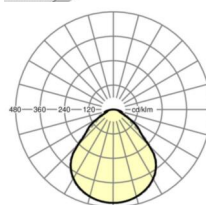

параметры

номер заказа	65714026175
код EAN	4020863479160
номер таможенного тарифа	94051190
Знак прохождения контроля	IP 20, класс защиты I, для рабочих мест за дисплеем 65°<3000, ENEC10 VDE, F, Indoor, CE
Степень ударопрочности IK	IK03
Температура окружения	ta 25°C
Особые свойства	Готовность к IoT «Ready for IoT»
Гарантийный срок	5 лет
Государственные программы поддержки	BEG - государственные субсидии для энергосберегающих зданий (действительна только для Германии)

электротехника

Балласт	Электронный драйвер DALI2 (1 штука)
Мощность системы	37W
сетевое напряжение	230V/50Hz
автоматический предохранитель (пусковой ток)	13 штук/B10, 24 штук/B16, 25 штук/C10, 40 штук/C16
класс энергосбережения/Источник света	C

Оптика

Оснастка	LED, цветопередача/оттенок света CRI ≥ 80 / 4000K
Допуск для координаты цветности (MacAdam)	3SDCM
Фотобиологическая безопасность (светильник)	RG0
Номинальный световой поток	5283lm
Срок службы LED	100000h L80/B10 (Tq 25°C), 50000h L90/B50 (Tq 25°C)
светоотдача светильников	141lm/W
UGR поп./вдоль	18.5 / 18.7

DEEP-LINK

<https://www.regiolum.de/ru/article/65714026175>