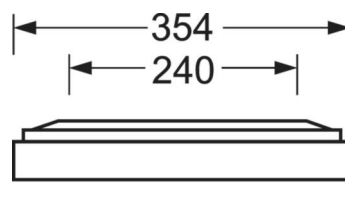

DEEP-LINK

<https://www.regiolum.de/ru/article/65714026175>

Ссылка	LED 5300lm 840
ηLB	100 %
Φ ↓/↑	100 % / 0 %
UGR поп./вдоль дисплей	18.5 / 18.7
	65° < 3000cd/m²

Механика

цвет корпуса	серебристый/ белый алюминий RAL 9006
размеры (LxWxH/DxH)	1248mm x 354mm x 62mm
вес (нетто)	6.12kg
Кабельный ввод KE (X/Y)	0mm/0mm
Вид монтажа	Потолочная одиночная установка, Монтаж потолочных магистралей

размеры

L	1248 mm	Длина
B	354 mm	Ширина
H	62 mm	Высота
A1	1000 mm	Расстояние между точками крепежа при одиночной установке
A3	248 mm	Расстояние между точками крепежа между светильниками в световой п
A4	240 mm	Расстояние между точками крепежа (ширина)
X	0 mm	Расстояние от ввода проводов до середины светильника по оси X (вдо
Y	0 mm	Расстояние от ввода проводов до середины светильника по оси Y (поп