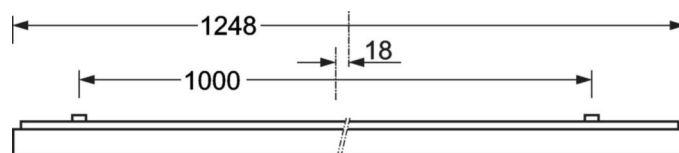

Оптика

Оснастка	LED, цветопередача/оттенок света CRI ≥ 80 / 4000K
Допуск для координаты цветности (MacAdam)	3SDCM
Фотобиологическая безопасность (светильник)	RG0
Номинальный световой поток	5283lm
Срок службы LED	100000h L80/B10 (Tq 25°C), 50000h L90/B50 (Tq 25°C)
светоотдача светильников	141lm/W
UGR поп./вдоль	18.5 / 18.7

DEEP-LINK

<https://www.regiolum.de/ru/article/65714026175>

Ссылка	LED 5300lm 840
ηLB	100 %
Φ ↓/↑	100 % / 0 %
UGR поп./вдоль дисплей	18.5 / 18.7
	65° < 3000cd/m²

Механика

цвет корпуса	серебристый/ белый алюминий RAL 9006
размеры (LxWxH/DxH)	1248mm x 354mm x 62mm
вес (нетто)	6.12kg
Кабельный ввод KE (X/Y)	0mm/0mm
Вид монтажа	Потолочная одиночная установка, Монтаж потолочных магистралей

размеры

L	1248 mm	Длина
B	354 mm	Ширина
H	62 mm	Высота
A1	1000 mm	Расстояние между точками крепежа при одиночной установке
A3	248 mm	Расстояние между точками крепежа между светильниками в световой п
A4	240 mm	Расстояние между точками крепежа (ширина)
X	0 mm	Расстояние от ввода проводов до середины светильника по оси X (вдо
Y	0 mm	Расстояние от ввода проводов до середины светильника по оси Y (поп